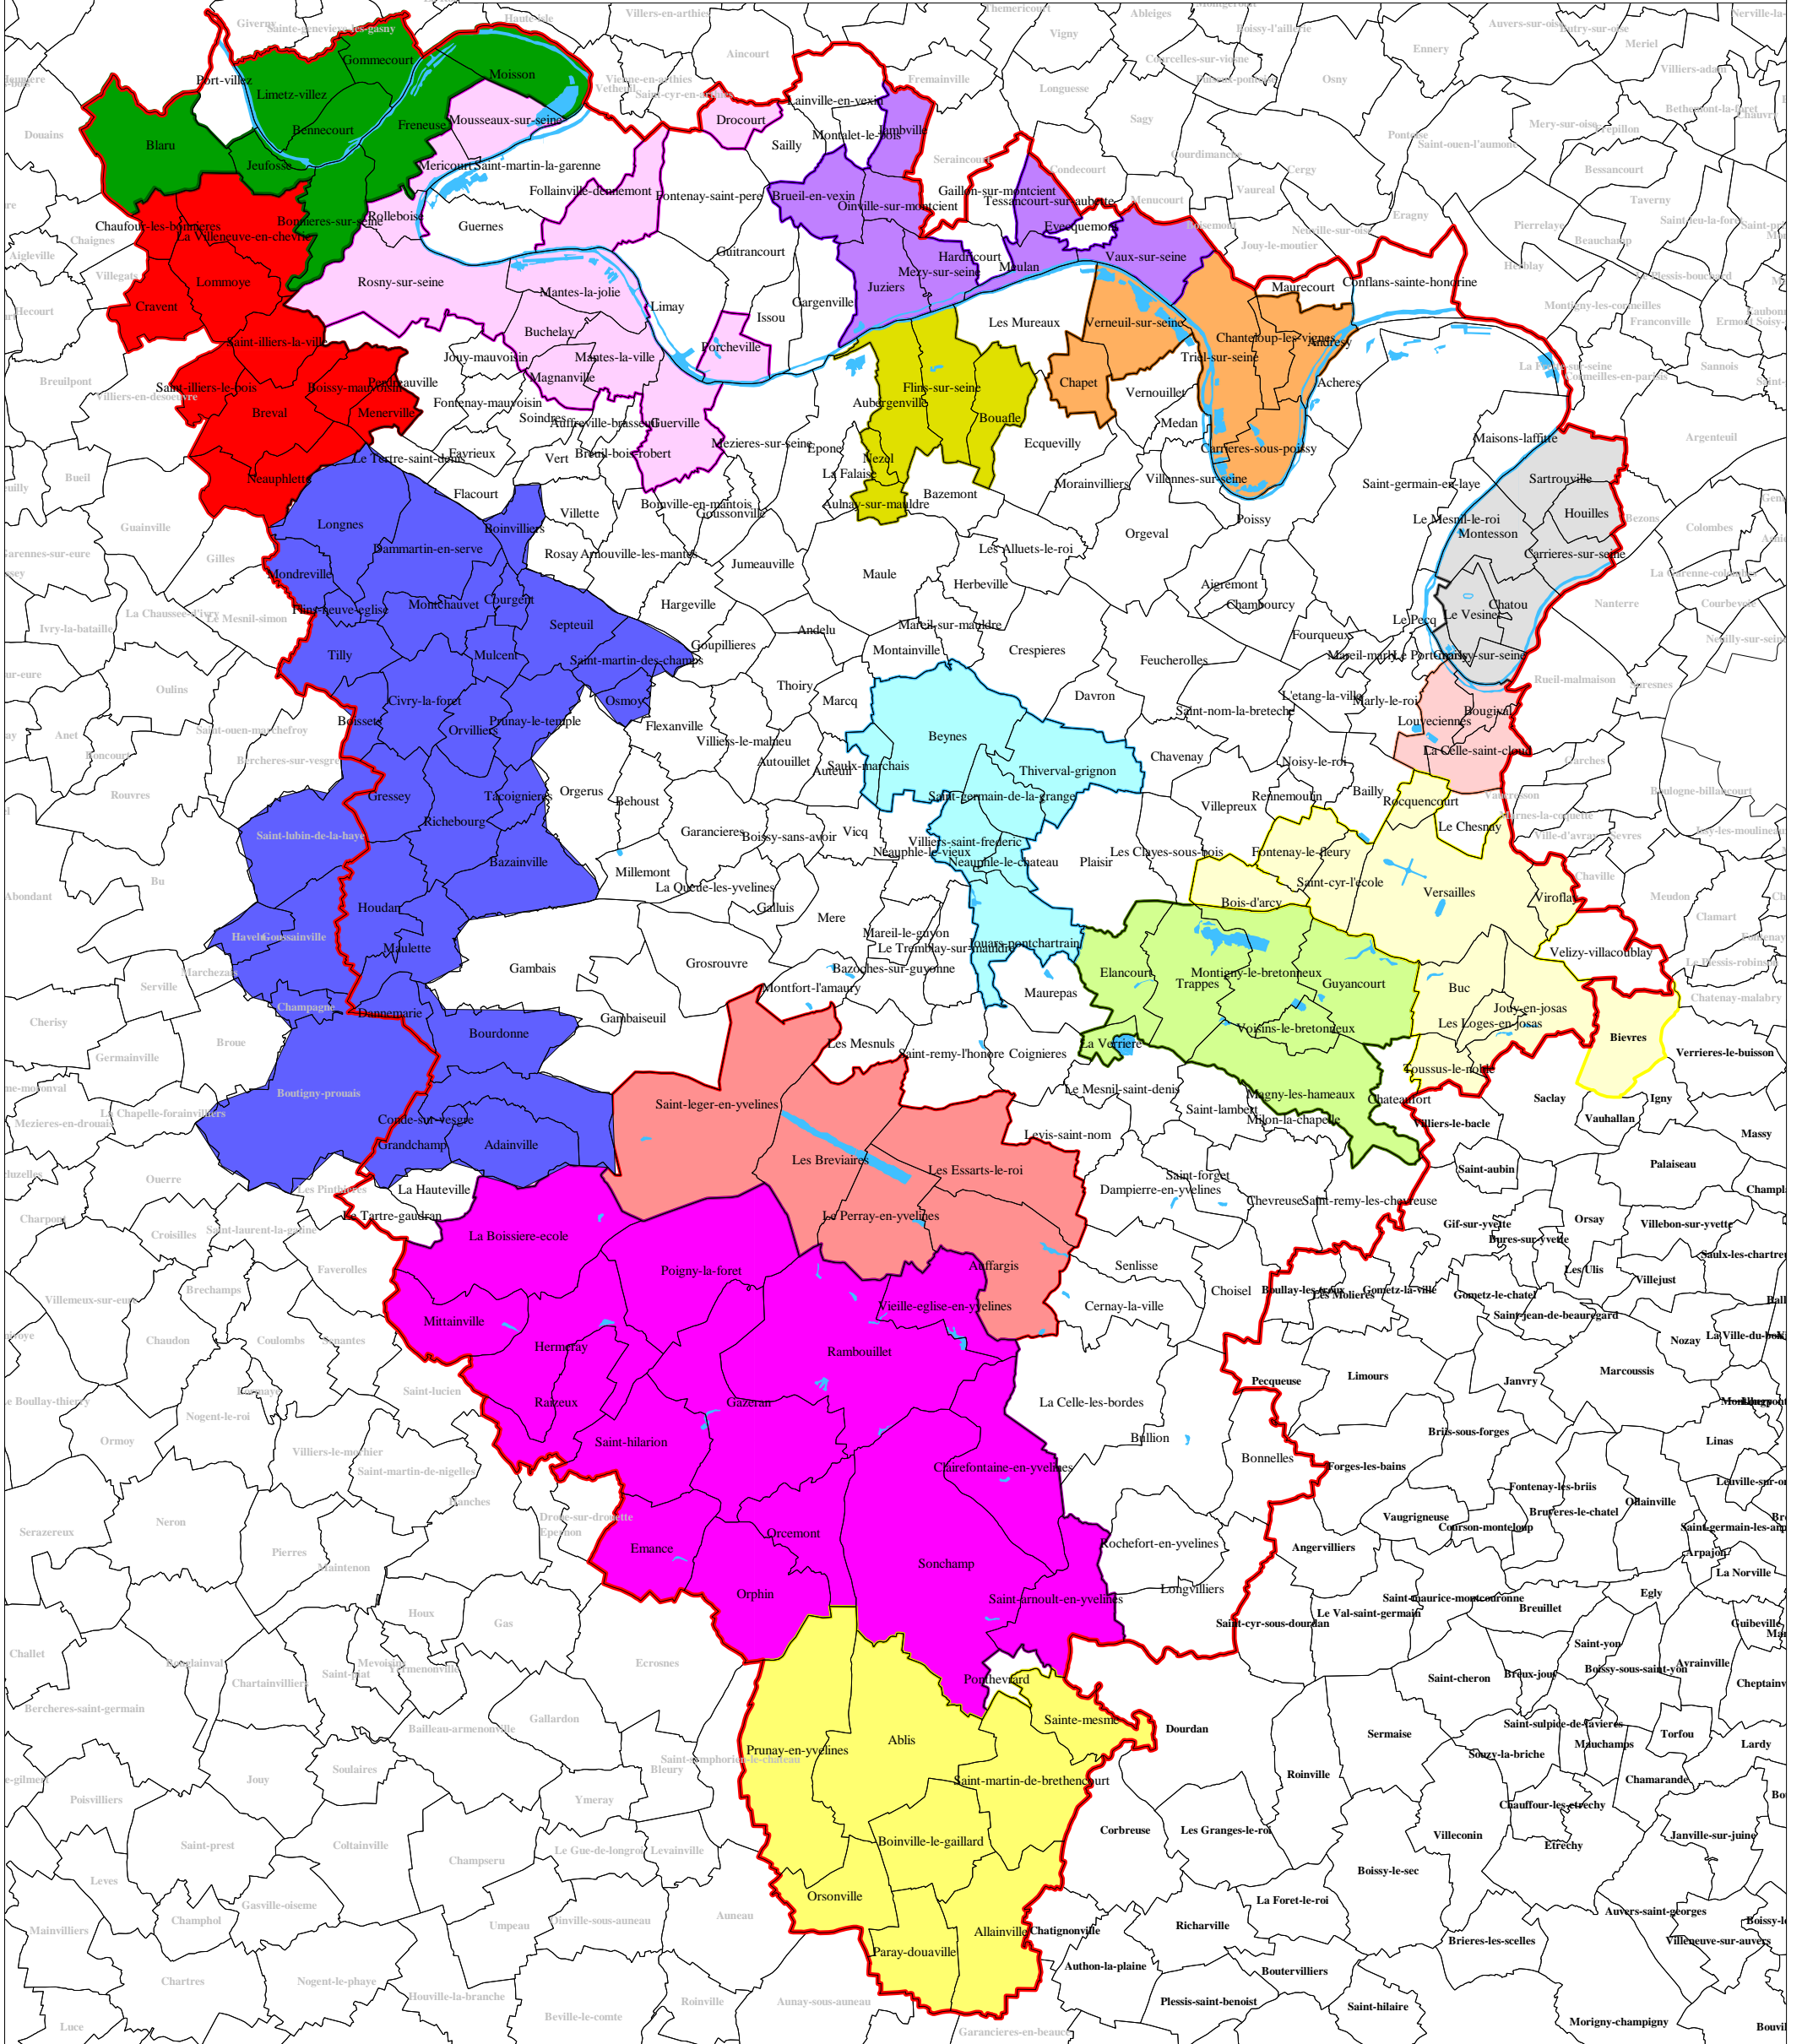

LEGENDE

- | | | |
|--|--|--|
|  CC Portes Ile de France
A.P 20/12/93 |  CC Plaines et Forêts d'Yvelines
A.P 12/12/03 |  CC Seine Mauldre
A.P 7/12/04 |
|  CC du Pays Houdanais
AP du 22 et 27/12/2005 |  CC Contrée d'Ables-Portes d'Yvelines
A.P 10/12/03 |  CC Boucle de Seine
A.P 27/12/04
(compétences à compter du 1/01/06) |
|  CA Mantes en Yvelines
A.P 2/12/99 |  CC Cœur d'Yvelines
A.P 8/11/04 |  CC Deux rives de Seine
A.P 29/11/05 |
|  CC Grand Parc
A.P 8/11/02 |  CC des Etangs
A.P 10/12/04 |  CC Coteaux de Seine
A.P 29/11/05 |
|  CA Saint-Quentin en Yvelines
A.P 16/12/03 |  CC Vexin Seine
A.P 20/12/04 |  CC du Plateau de Lommoye
AP du 19/12/05 |

L'INTERCOMMUNALITE DANS LES YVELINES

Source des données : BDCarto@IGN99

Réalisation : DDE78/SUAD/ST

Date : Mars 2007

Echelle : 1/495000